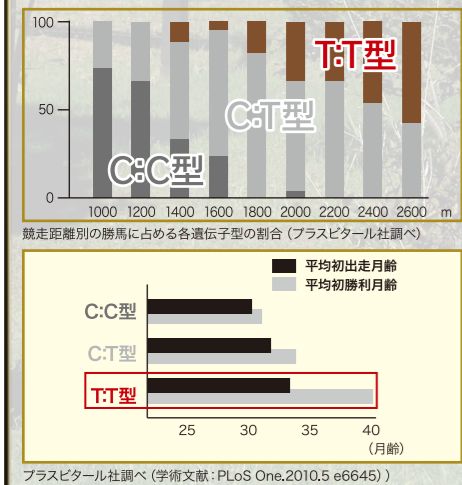

良血誇る母が送り込む初の牡駒、注目は他を圧倒するパワーとスケール。

レフィナーダ'16

Buyer's Guide

募集馬コード 201605-1
レフィナーダ'16
 Refinada'16
 2016年3月13日生
 牡馬 芦毛 新ひだか産
 生産牧場/木村秀則牧場
 入厩予定/ 新規開業予定厩舎

総口数 **2,000口** 販売総額 **¥22,000,000** 一口価格 **¥11,000**
 四口価格(1/500単位) **¥44,000** 五口価格(1/400単位) **¥55,000**
 対象特典 広尾マイルレージプラン2017-18最大30%P+最大一般会費相当P
 新規・STEPUP特典提供枠
 最大300口