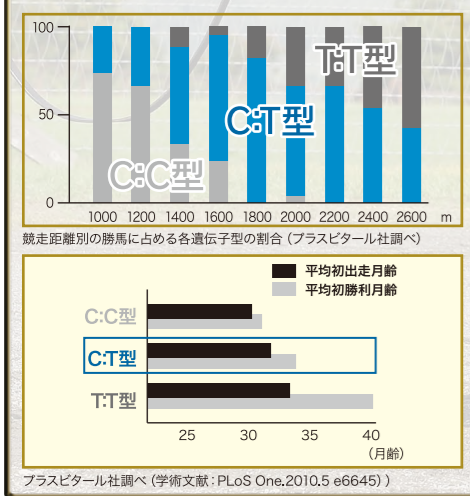

母は函館2歳S (GIII)勝ち馬、今世代の一番星を意識させる存在。

ステラリード'16

Buyer's Guide

2017年9月20日撮影

募集馬コード 201606-1

2016年2月15日生
牝馬 青鹿毛 新ひだか産

生産牧場/木村秀則牧場

入厩予定/栗東・小崎憲厩舎

総口数 **2,000口** 販売総額 **¥18,000,000** 一口価格 **¥9,000**

四口価格(1/500単位) **¥36,000** 五口価格(1/400単位) **¥45,000**

対象特典 広尾マイルレージブラン2017-18最大30%P+最大一般会費相対P

新規・STEPUP特典提供枠

最大500口

Points

母はデビューから連勝で2歳重賞を制し、春のクラシック戦線を行んだステラリード。初年度産駒の仕上がりの早さと抜群の安定感で人気を高めるノヴェリストを父に迎え、非常にまとまりがあって均整の取れたミドルサイズの好馬体を有する。どうやら母は種牡馬の色合いを強く引き出す傾向があるため、姉2頭とはまた異なるタイプに出たようだが、軽快な動きには切れがあり、走る姿は極めて俊敏。競走馬向きの覇気ある性格の持ち主でもあることから、早めの仕上がり、デビューを期待しても良さそうだ。母に続き、2歳戦から存分にアピールしていきたい。