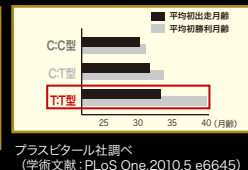

プラスビタル社調べ (学術文献: PLoS One.2010.5 e6645)