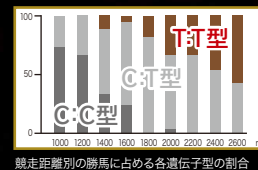

競走距離別の勝馬に占める各遺伝子型の割合 (プラスビタル社調べ)