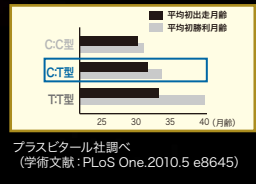

プラスビタル社調べ
(学術文献: PLoS One.2010.5 e8645)