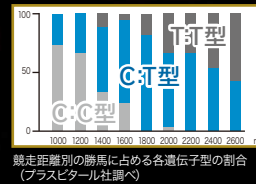

プラスビタル社調べ
(学術文献: PLoS One.2010.5 e8645)