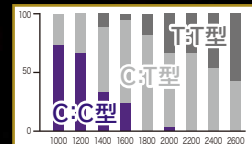

競走距離別の勝馬に占める各遺伝子型の割合 (プラスビタル社調べ)