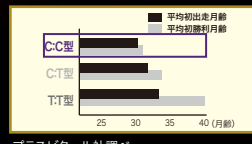

プラスビタル社調べ (学術文献: PLoS One.2010.5 e8645)